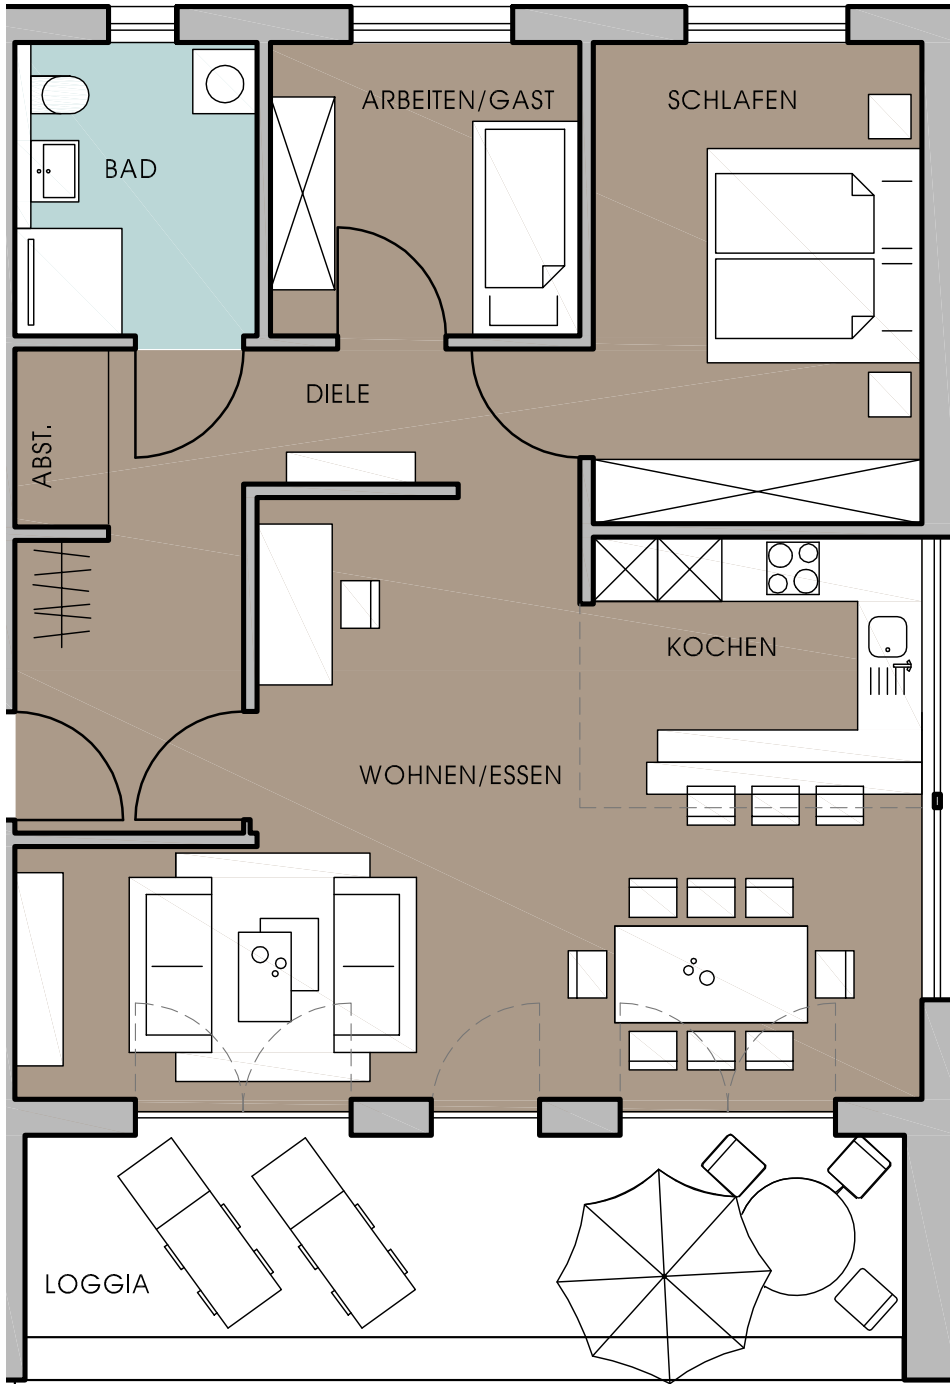

BESSER WOHNEN  
SCHOPENHAUERWEG

Wohnung 1	
3ZKB	88,00 m <sup>2</sup>
Diele	12,70 m <sup>2</sup>
Abstellen	1,40 m <sup>2</sup>
Wohnen/Essen	30,40 m <sup>2</sup>
Kochen	7,60 m <sup>2</sup>
Schlafen	14,10 m <sup>2</sup>
Arbeiten/Gast	7,80 m <sup>2</sup>
Bad	6,10 m <sup>2</sup>
Loggia	15,80 / 7,90 m <sup>2</sup>