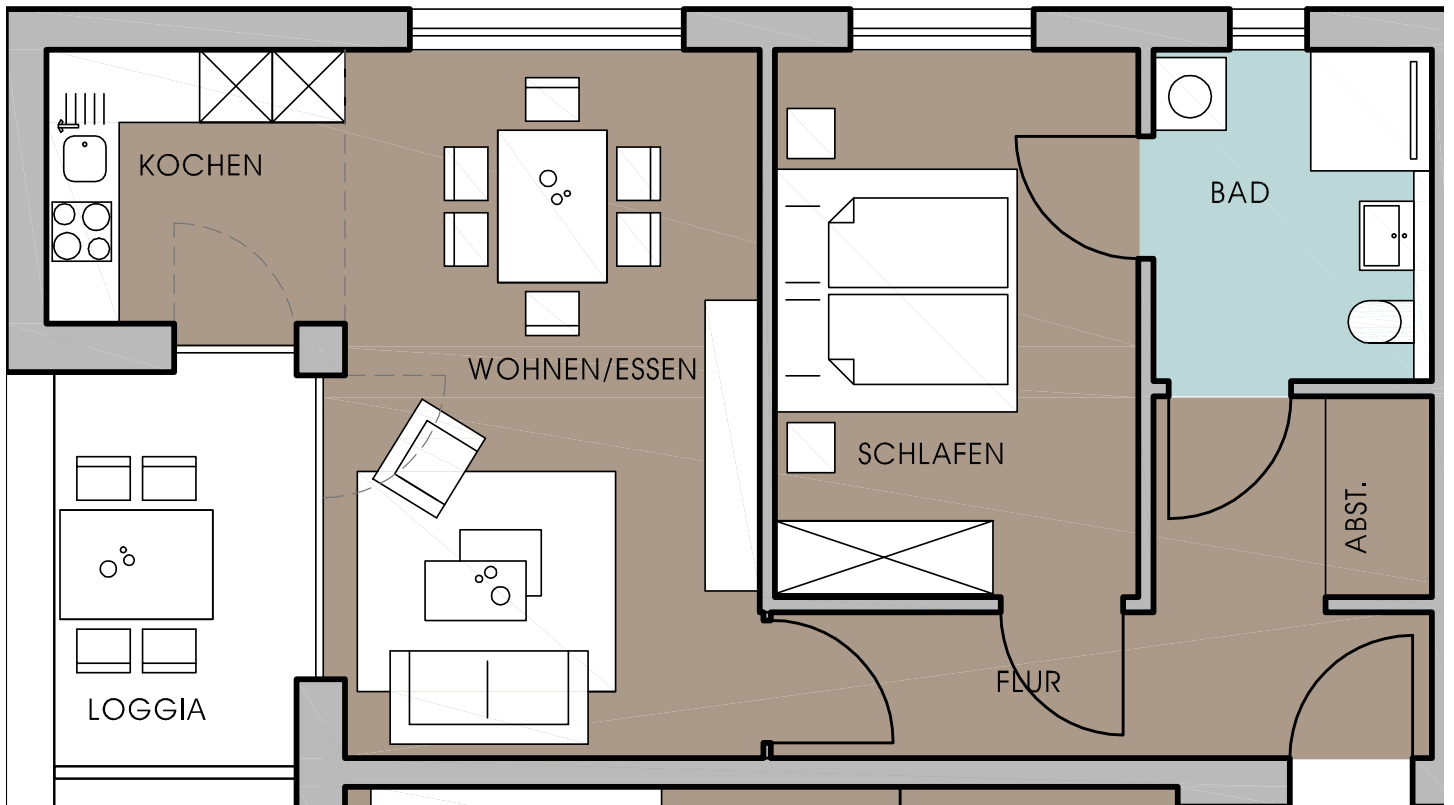

BESSER WOHNEN  
SCHOPENHAUERWEG

Wohnung 2

2ZKB	59,10 m <sup>2</sup>
Flur	9,00 m <sup>2</sup>
Abstellen	1,50 m <sup>2</sup>
Wohnen/Essen	20,00 m <sup>2</sup>
Kochen	5,60 m <sup>2</sup>
Schlafen	13,50 m <sup>2</sup>
Bad	6,20 m <sup>2</sup>
Loggia	6,60 / 3,30 m <sup>2</sup>