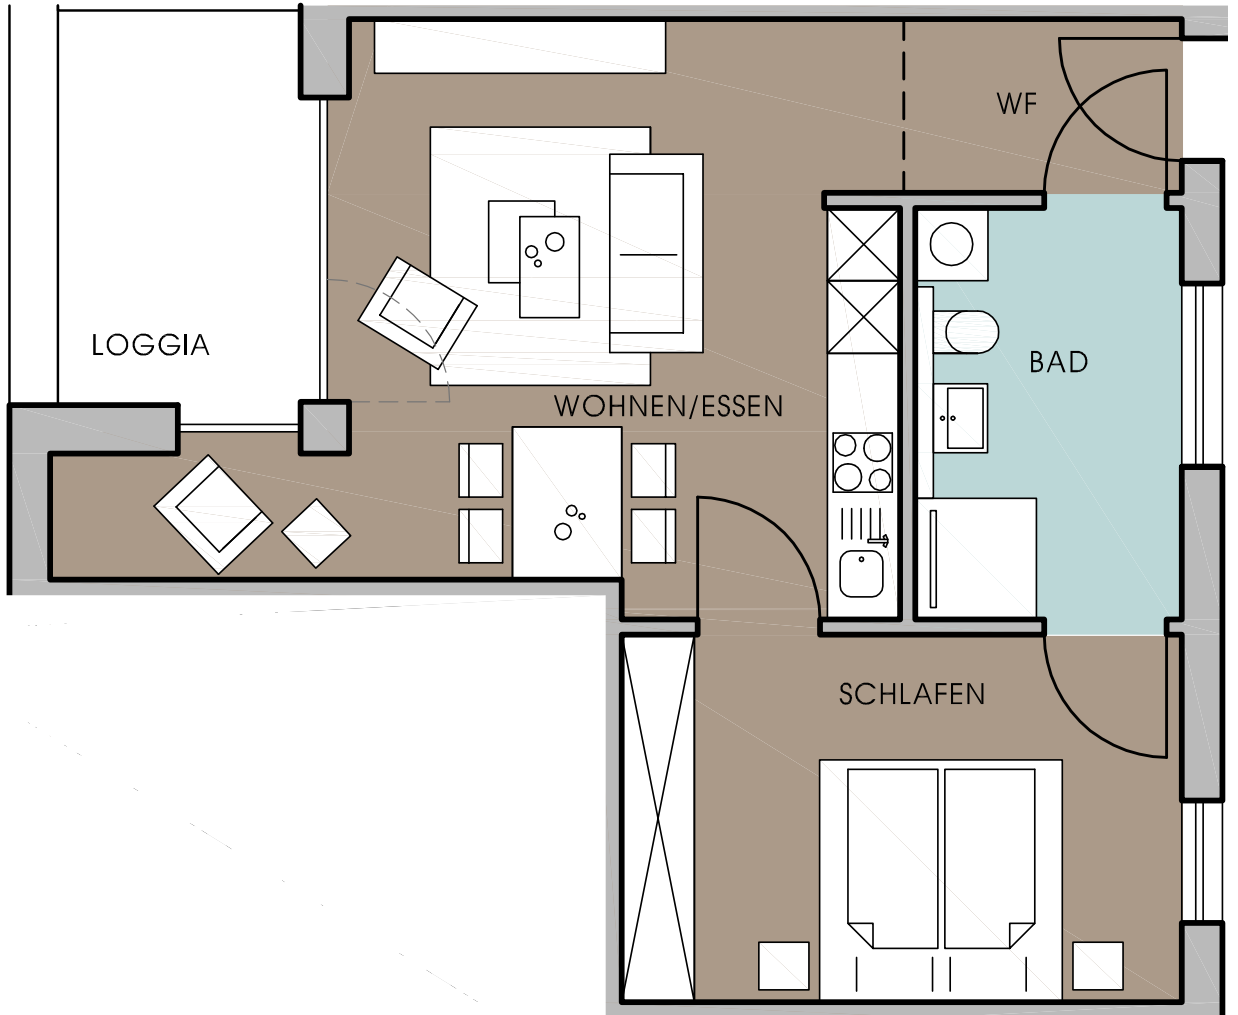

BESSER WOHNEN
SCHOPENHAUERWEG

Wohnung 3

2ZKB	52,20 m ²
Flur	4,10 m ²
Wohnen/Essen	23,30 m ²
Schlafen	14,00 m ²
Bad	7,50 m ²
Loggia	6,60 / 3,30 m ²