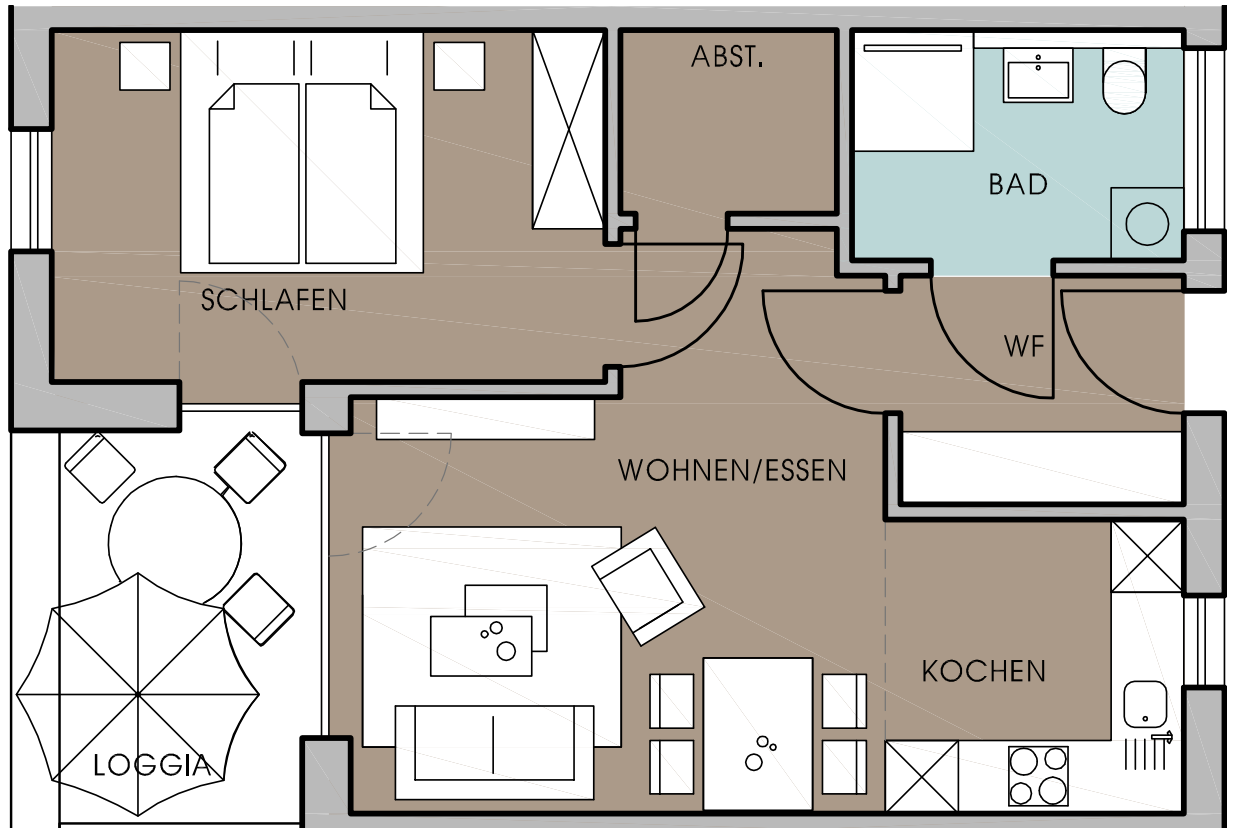

BESSER WOHNEN
SCHOPENHAUERWEG

Wohnung 4

2ZKB	53,20 m ²
Flur	4,30 m ²
Abstellen	2,70 m ²
Wohnen/Essen	17,80 m ²
Kochen	5,80 m ²
Schlafen	13,20 m ²
Bad	5,20 m ²
Loggia	6,60 / 3,30 m ²