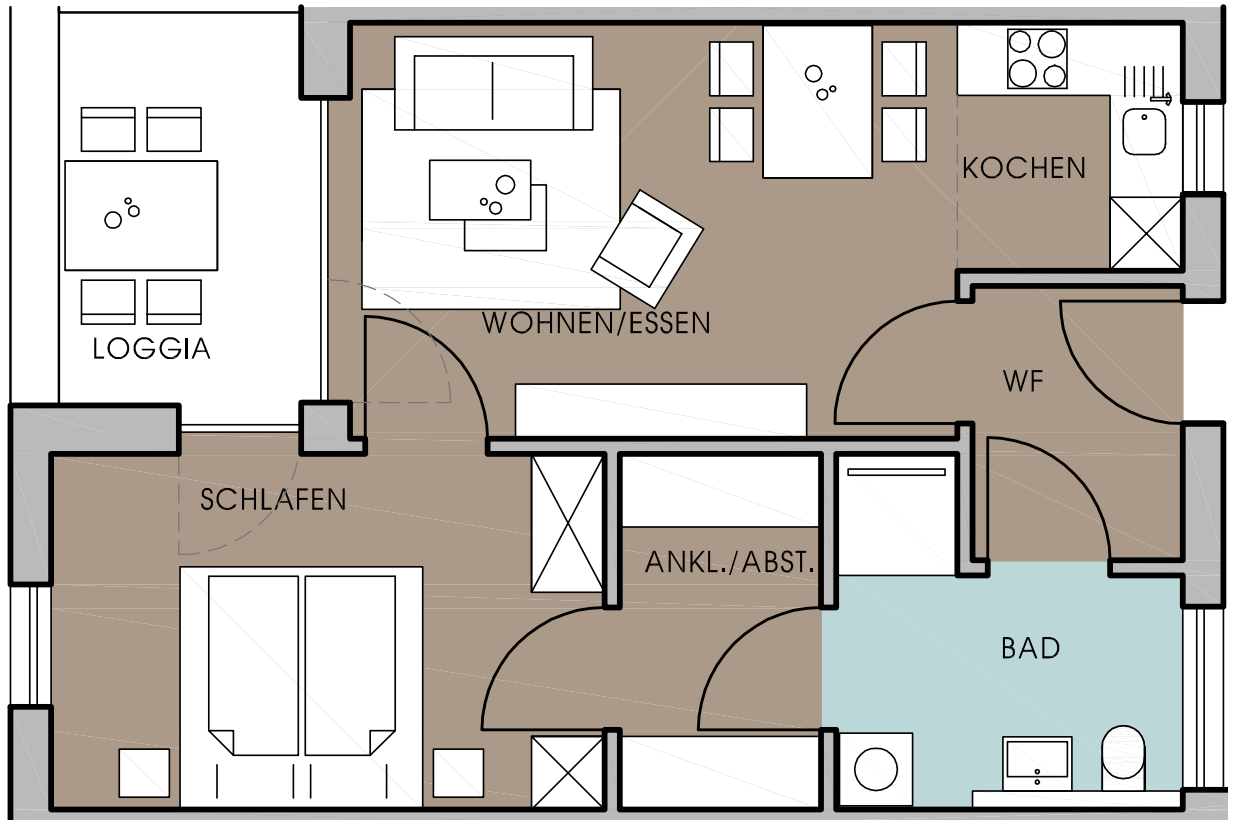

BESSER WOHNEN
SCHOPENHAUERWEG

Wohnung 6

2ZKB	52,80 m ²
Flur	3,80 m ²
Ankl./Abstellen	4,80 m ²
Wohnen/Essen	17,20 m ²
Kochen	3,80 m ²
Schlafen	13,40 m ²
Bad	6,50 m ²
Loggia	6,60 / 3,30 m ²