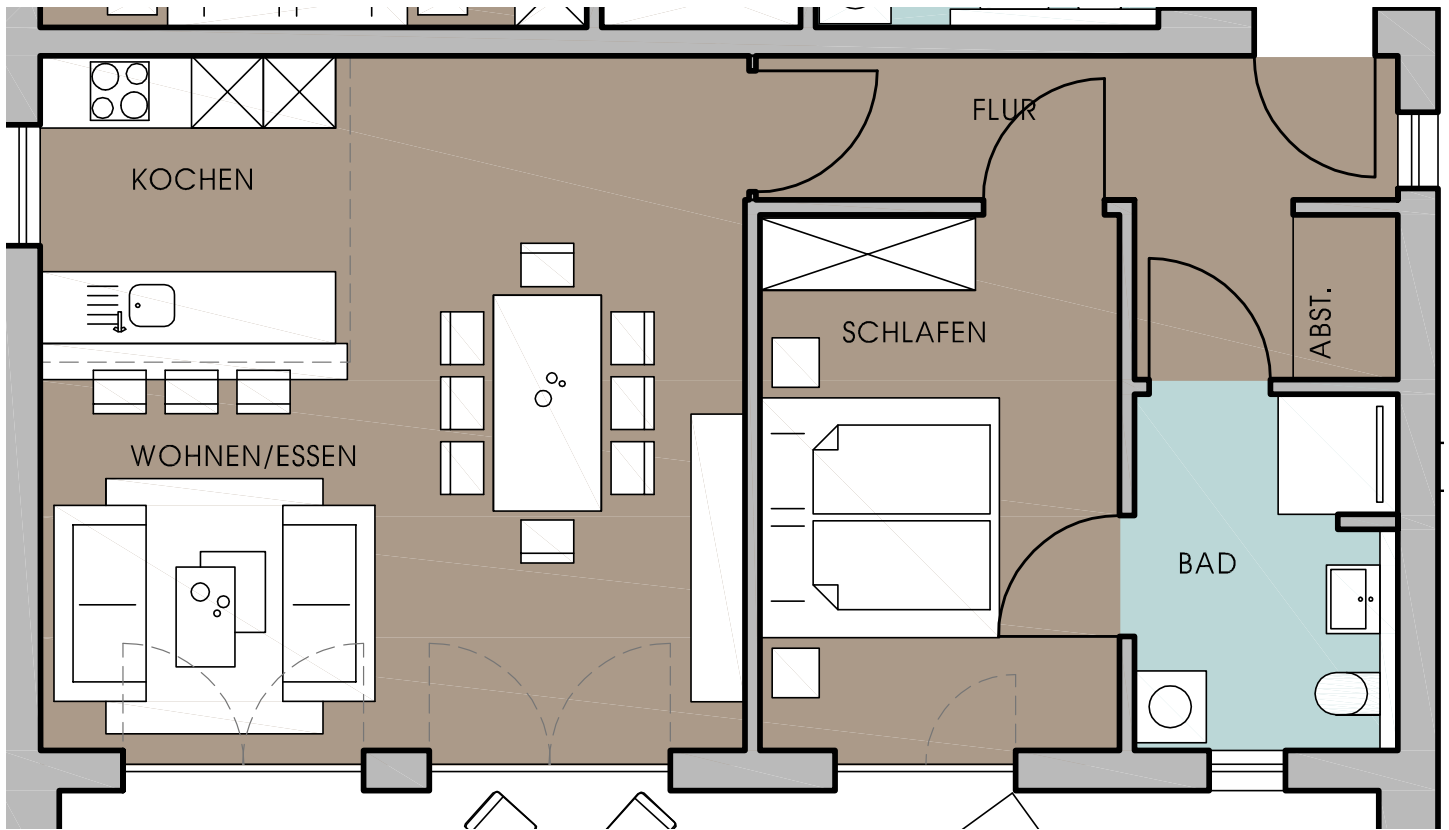

BESSER WOHNEN  
SCHOPENHAUERWEG

Wohnung 7

2ZKB	73,90 m <sup>2</sup>
Flur	8,30 m <sup>2</sup>
Abstellen	1,10 m <sup>2</sup>
Wohnen/Essen	27,50 m <sup>2</sup>
Kochen	6,60 m <sup>2</sup>
Schlafen	13,40 m <sup>2</sup>
Bad	6,60 m <sup>2</sup>
Loggia	20,80 / 10,40 m <sup>2</sup>